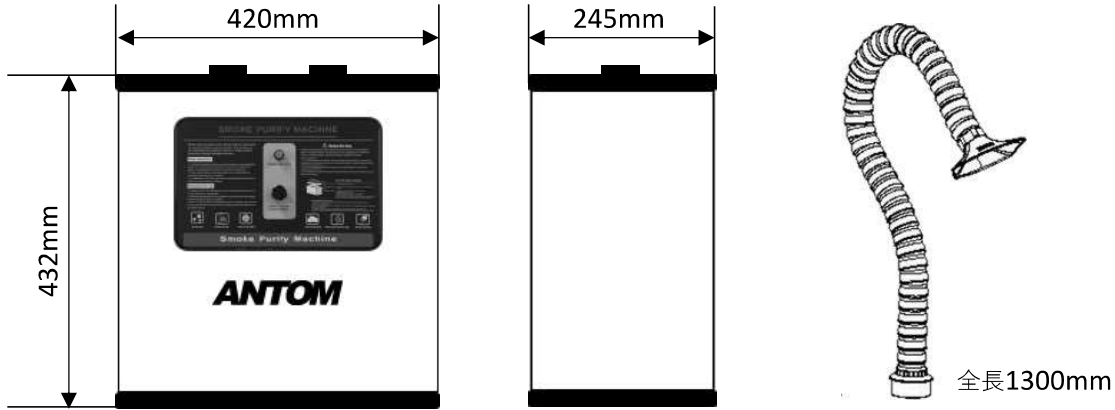

# AFP-350

- 場所を選ばないコンパクトタイプ吸煙ユニット
- ダクト工事が難しい環境下での使用に最適
- 高性能フィルターエレメントの採用により屋内への直接排気が可能
- 簡易構造によりフィルター交換などのメンテナンスが短時間で完結

**アントム株式会社**

## 外観寸法図

## 基本仕様

|           |                            |
|-----------|----------------------------|
| モデル名      | AFP-350                    |
| 吸気口       | Φ7.5×2                     |
| 風速        | 各12m/s                     |
| ヒューム抽出パイプ | フレキシブルジョイントパイプΦ5 (1.3m) ×2 |
| 電源        | AC100V                     |
| 定格出力      | 200W                       |

|       |                  |
|-------|------------------|
| 騒音値   | < 50db           |
| 装置サイズ | L420×H432×W245mm |
| 重量    | 15.5kg           |

**当社にデモ機がありますので実験・見学をご希望の方はお気軽にご連絡ください。**

※このカタログに記載の写真・図面・仕様・寸法等は改良のため予告なしに変更する場合がございます。